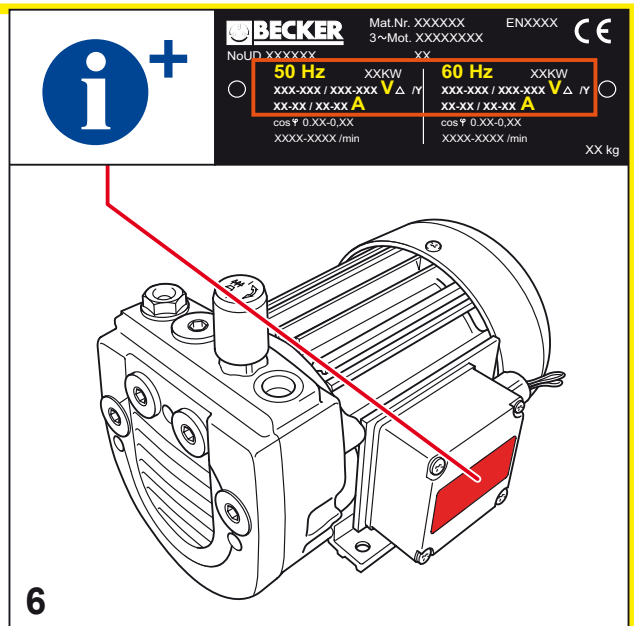

i+	BECKER Mat.Nr. XXXXXX 3~Mot. XXXXXXXX ENXXXX CE	
	NoUn XXXXXX	xx
○	50 Hz XXkW XXX-XXX / XXX-XXX V Δ /Y XX-XX / XX-XX A cos φ 0.XX-0.XX XXXX-XXXX /min	60 Hz XXkW XXX-XXX / XXX-XXX V Δ /Y XX-XX / XX-XX A cos φ 0.XX-0.XX XXXX-XXXX /min
		XX kg